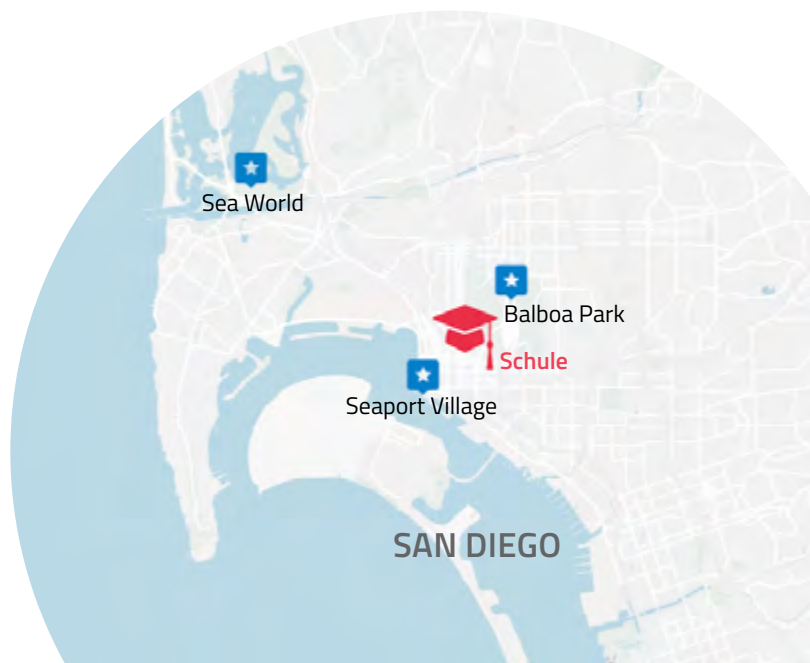

SCHULE

CONVERSE INTERNATIONAL SCHOOL OF LANGUAGES

- Eine hervorragende Schule im Zentrum von San Diego
- Sehr kleine Klassen
- Bietet Cambridge Diplomkurse

	GENERAL ENGLISH STANDARD	GENERAL ENGLISH INTENSIVE	FCE / CAE / CPE / IELTS PREPARATION
KURSINFOS			
Lektionen / Woche	20 x 50 Min.	28 x 50 Min.	20 oder 28 x 50 Min.
Unterrichtszeiten	9 – 12.40 Uhr	9 – 12.40 Uhr und 13.30 – 15.10 Uhr	9 – 12.40 Uhr und 13.30 – 15.10 Uhr
Minimum Dauer	2 Wochen	2 Wochen	7/9/11 Wochen
Kursbeginn	jeden Montag	jeden Montag	auf Anfrage
Mindestalter	17	17	17
Klassengrösse	max. 8 Studenten	max. 8 Studenten	max. 8 Studenten