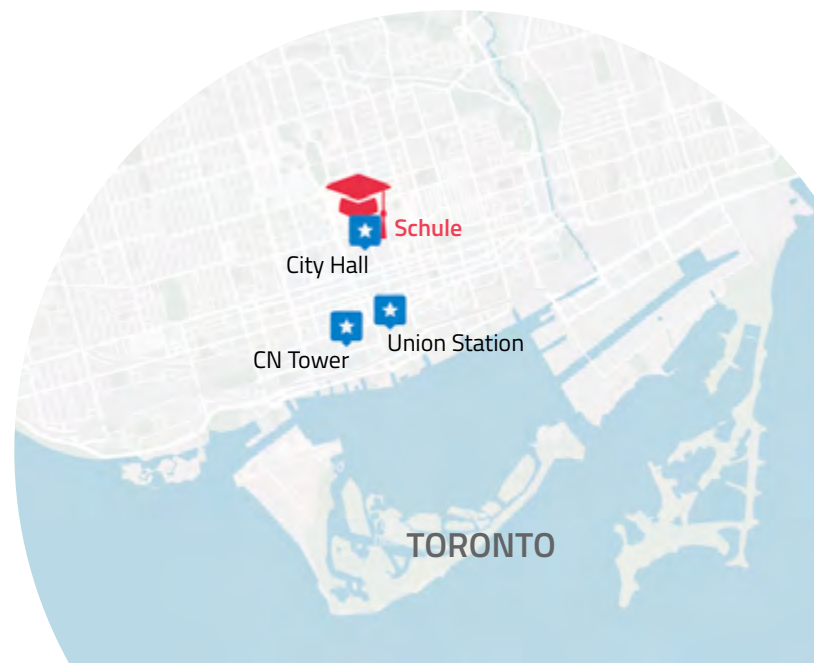

SCHULE

CES TORONTO

- Grossartige Lage im Herzen von Toronto
- Offizielles Cambridge- und IELTS-Prüfungszentrum
- Akkreditiert von IALC und Languages Canada

	GENERAL ENGLISH STANDARD	GENERAL ENGLISH INTENSIVE	FCE / CAE PREPARATION
KURSINFOS			
Lektionen / Woche	20 x 45 Min.	30 x 45 Min.	20 x 45 Min. Gruppe + 5 Privat
Unterrichtszeiten	Morgens (9.30 – 12.15 Uhr)	Morgens und 4 Nachmittage	Morgens und 4 Nachmittage
Minimum Dauer	2 Wochen	2 Wochen	4 oder 8 Wochen
Kursbeginn	jeden Montag	jeden Montag	auf Anfrage
Mindestalter	16	16	16
Klassengrösse	max. 16 Studenten	max. 16 Studenten	max. 16 Studenten