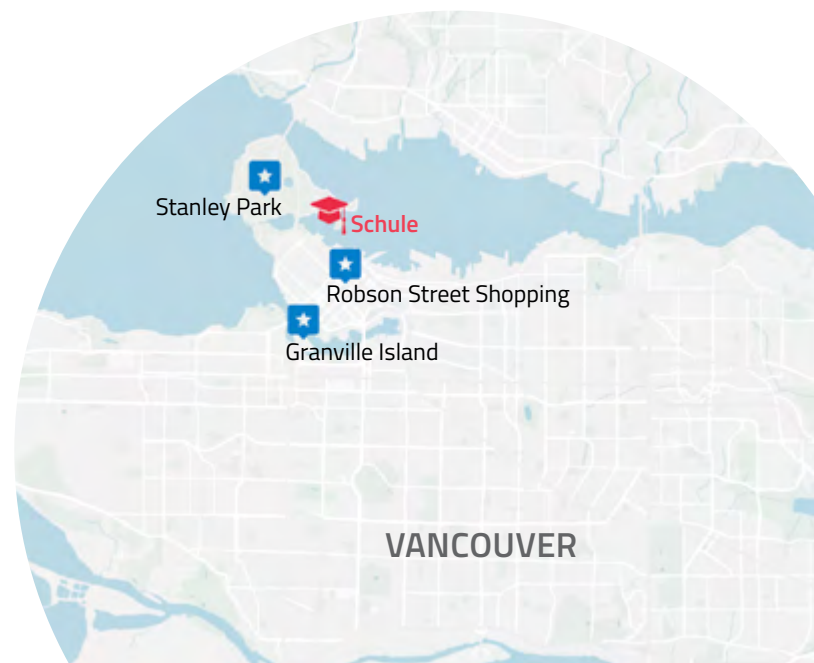

SCHULE

ST. GILES VANCOUVER

- Moderne Einrichtungen in einer Schule, die perfekt für reifere Lernende ist
- Im Herzen von Vancouver
- Freundliche und einladende Schule

	GENERAL ENGLISH PEAK MORNING	GENERAL ENGLISH INTENSIVE	FCE / CAE / CPE / IELTS PREPARATION
KURSINFOS			
Lektionen / Woche	20 x 50 Min.	30 x 50 Min.	30 x 50 Min.
Unterrichtszeiten	Morgens (9.30 – 13 Uhr)	Morgens und Nachmittags	Morgens und Nachmittags
Minimum Dauer	1 Woche	1 Woche	4 + Wochen
Kursbeginn	jeden Montag	jeden Montag	auf Anfrage
Mindestalter	16+ (ø30)	16+ (ø30)	16+ (ø30)
Klassengrösse	max. 12 Studenten	max. 12 Studenten	max. 12 Studenten