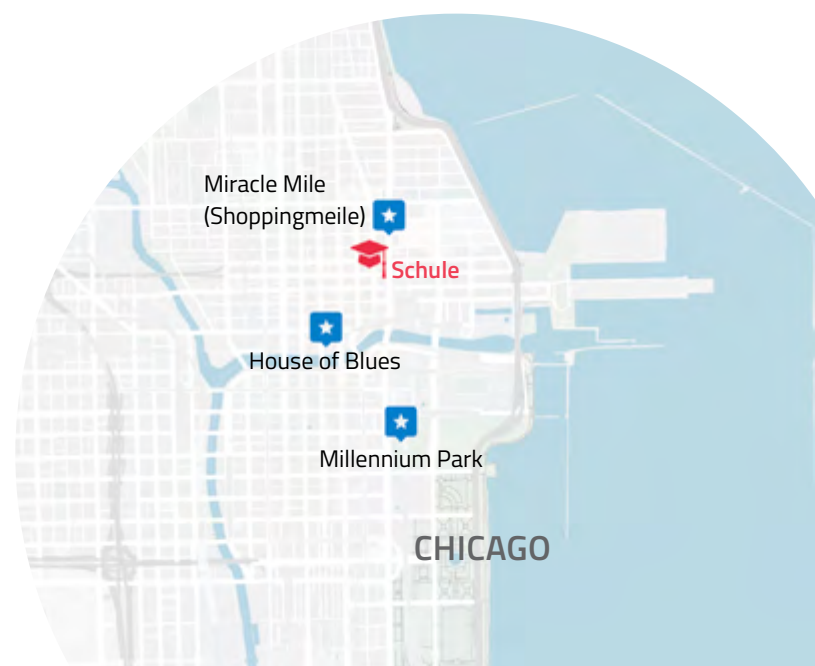

SCHULE

KAPLAN INTERNATIONAL ENGLISH

- Weltweit bekannte und renommierte Schulkette
- Busstop direkt vor der Schule
- Hochmoderne Lerntechnologie mit eigens entwickelter Lernmethode

	GENERAL ENGLISH STANDARD	GENERAL ENGLISH SEMI-INTENSIVE / TOEFL	GENERAL ENGLISH INTENSIVE / TOEFL BUSINESS ENGLISH
KURSINFOS			
Lektionen / Woche	20 x 45 Min.	28 x 45 Min. + 7 x 45 Min. online Lernprogramm	28 x 45 Min. + 7 x 45 Min. online Lernprogramm
Unterrichtszeiten	Morgens oder Nachmittags	Morgens und Nachmittags	Morgens und Nachmittags
Minimum Dauer	1 Woche	1 Woche	1 Woche
Kursbeginn	jeden Montag	jeden Montag	jeden Montag
Mindestalter	16	16	16
Klassengrösse	max. 15 Studenten	max. 15 Studenten	max. 15 Studenten